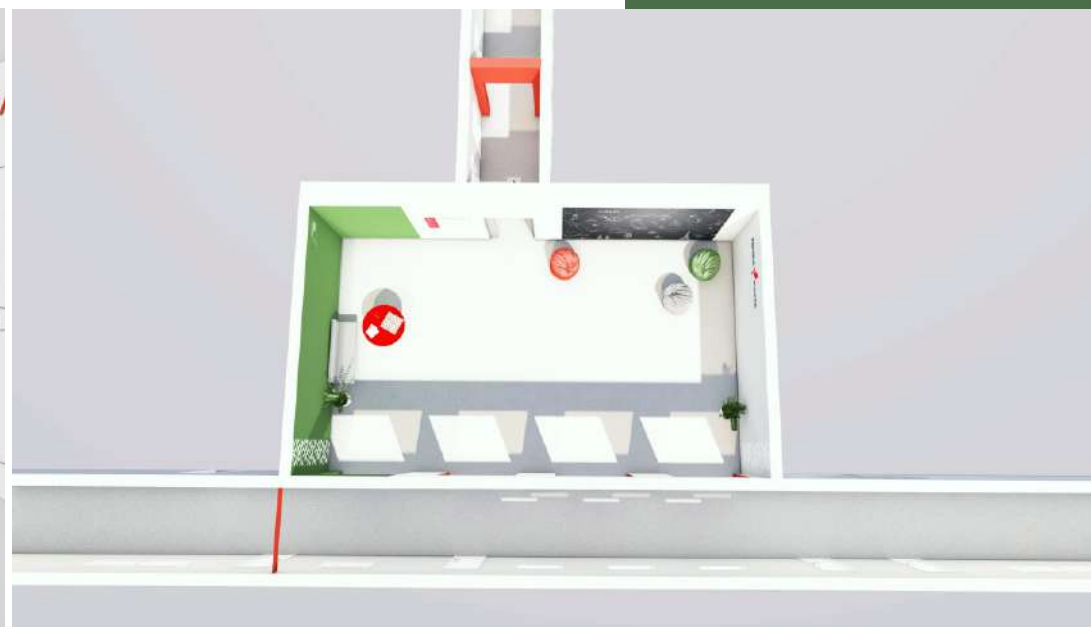

RAL 7046 = 10 кв.м.

РЕКРЕАЦИЯ

на базе уже существующего
помещения рекреации

ТОЧКА РОСТА

Рекреация

Размер: Длина логотипа «Точка Роста» 1500 мм

Материал: Вариант 1. Интерьерная наклейка или графика с помощью трафарета.
Вариант 2. ПВХ (толщина 5-20 мм) с печатью и защитной ламинацией на скрытых дистанционных держателях или вплотную к стене.