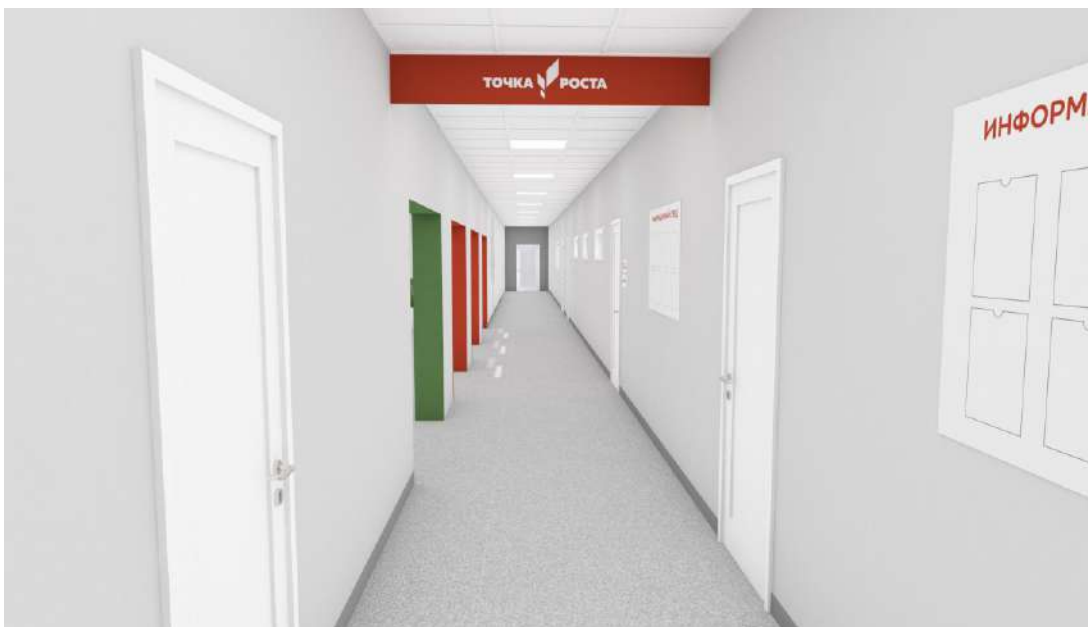

RAL 7046 = 10 кв.м.

РЕКРЕАЦИЯ

на базе уже существующего
помещения рекреации

ТОЧКА РОСТА

Рекреация

Размер: Длина логотипа «Точка Роста» 1500 мм

Материал: Вариант 1. Интерьерная наклейка или графика с помощью трафарета.
Вариант 2. ПВХ (толщина 5-20 мм) с печатью и защитной ламинацией на скрытых дистанционных держателях или вплотную к стене.